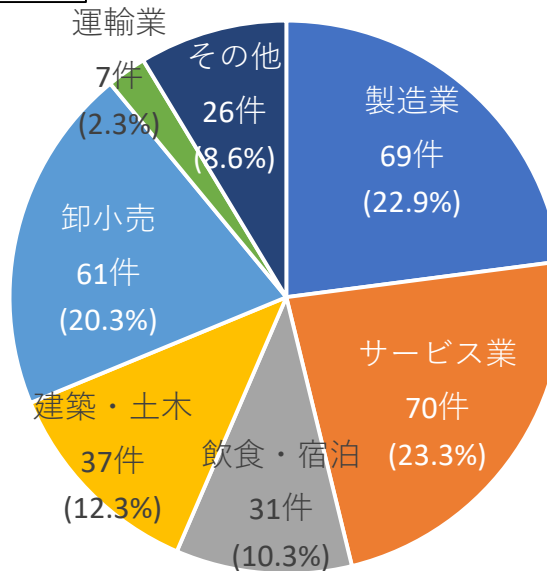

令和6年度各事業の実績（10月末時点）

岐阜県事業承継・引継ぎ支援センター

新規相談件数	令和6年度実績（10月末）	令和5年度実績（10月末）	増減	令和6年度年間目標件数
第三者承継（譲渡）	104件	108件	△4件	179件
〃（譲受）	69件	79件	△10件	—
親族内承継	117件	100件	17件	159件
その他	11件	17件	△6件	—
合計	301件	304件	△3件	—
成約・完了件数	令和6年度実績（10月末）	令和5年度実績（10月末）	増減	令和6年度年間目標件数
第三者承継（成約）	26件	39件	△13件	40件
親族内承継（完了）	20件	12件	8件	30件
合計	46件	51件	△5件	70件
事業承継診断	令和6年度実績（9月末）	令和5年度実績（9月末）	増減	令和6年度年間目標件数
診断件数（公庫を含む）	3,557件	3,966件	△409件	3,829件
構成機関から取り次ぎを受け エリアCOが対応した相談件数	令和6年度実績（10月末）	令和5年度実績（10月末）	増減	令和6年度年間目標件数
相談件数	185件	162件	23件	222件

令和6年度 新規相談件数 301件の状況（10月末時点）

①相談種別

相談種別では、第三者譲渡が104件(34.6%)、第三者譲受69件(22.9%)、親族内が117件(38.9%)となっている。

②業種

業種では、サービス業が70件(23.3%)と最も多く、次いで、製造業が69件(22.9%)となっている。

③売上規模

※売上規模不明
77件を除く(224件)

売上規模では、3000万円以下が102件(45.5%)、3000万~1億円以下が54件(24.1%)で、1億円以下で69.6%を占めている。

④従業員数
※従業員数不明
51件を除く
(250件)

従業員数では、
5人以下が160件(64.0%)、6人~10人が30件(12%)となっており、10人以下で76%を占めている。

⑤相談者の年齢
※年齢不明
13件を除く
(288件)

相談者の年齢では、
70代が84件(29.2%)と最も多く、次いで60代が60件(20.8%)となっており、60代以上で66.3%を占めている。

⑥地域別

地域別では、岐阜地域が81件(26.9%)と最も多く、次いで中濃地域60件(19.9%)となっている。