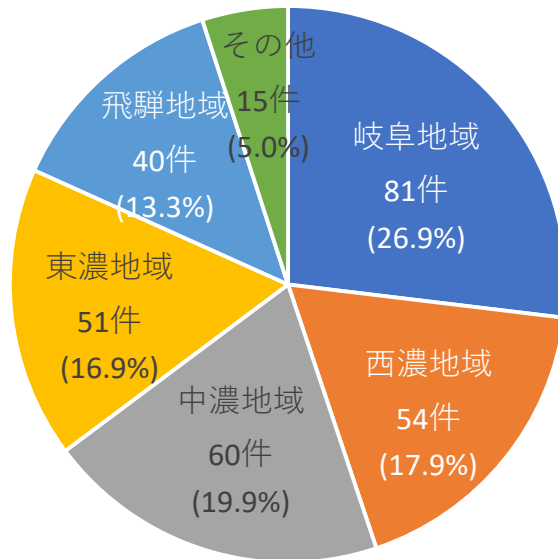

令和6年度 新規相談件数 301件の状況（10月末時点）

①相談種別

相談種別では、第三者譲渡が104件(34.6%)、第三者譲受69件(22.9%)、親族内が117件(38.9%)となっている。

②業種

業種では、サービス業が70件(23.3%)と最も多く、次いで、製造業が69件(22.9%)となっている。

③売上規模

※売上規模不明
77件を除く(224件)

売上規模では、3000万円以下が102件(45.5%)、3000万~1億円以下が54件(24.1%)で、1億円以下で69.6%を占めている。

④従業員数
※従業員数不明
51件を除く
(250件)

従業員数では、
5人以下が160件(64.0%)、6人~10人が30件(12%)となっており、10人以下で76%を占めている。

⑤相談者の年齢
※年齢不明
13件を除く
(288件)

相談者の年齢では、
70代が84件(29.2%)と最も多く、次いで60代が60件(20.8%)となっており、60代以上で66.3%を占めている。

⑥地域別

地域別では、岐阜地域が81件(26.9%)と最も多く、次いで中濃地域60件(19.9%)となっている。