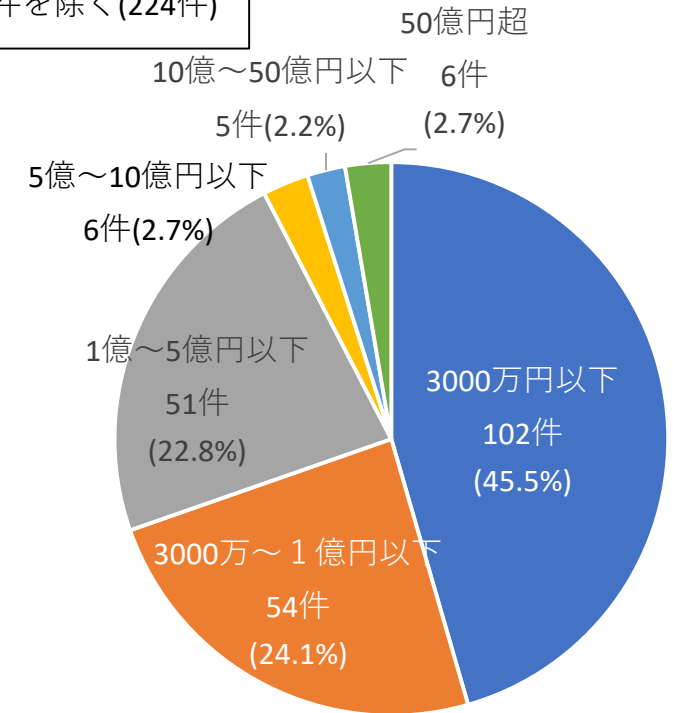

令和6年度各事業の実績（10月末時点）

岐阜県事業承継・引継ぎ支援センター

新規相談件数	令和6年度実績（10月末）	令和5年度実績（10月末）	増減	令和6年度年間目標件数
第三者承継（譲渡）	104件	108件	△4件	179件
〃（譲受）	69件	79件	△10件	—
親族内承継	117件	100件	17件	159件
その他	11件	17件	△6件	—
合計	301件	304件	△3件	—
成約・完了件数	令和6年度実績（10月末）	令和5年度実績（10月末）	増減	令和6年度年間目標件数
第三者承継（成約）	26件	39件	△13件	40件
親族内承継（完了）	20件	12件	8件	30件
合計	46件	51件	△5件	70件
事業承継診断	令和6年度実績（9月末）	令和5年度実績（9月末）	増減	令和6年度年間目標件数
診断件数（公庫を含む）	3,557件	3,966件	△409件	3,829件
構成機関から取り次ぎを受け エリアCOが対応した相談件数	令和6年度実績（10月末）	令和5年度実績（10月末）	増減	令和6年度年間目標件数
相談件数	185件	162件	23件	222件

令和6年度 新規相談件数 301件の状況（10月末時点）

①相談種別

相談種別では、第三者譲渡が104件(34.6%)、第三者譲受69件(22.9%)、親族内が117件(38.9%)となっている。

②業種

業種では、サービス業が70件(23.3%)と最も多く、次いで、製造業が69件(22.9%)となっている。

③売上規模

※売上規模不明
77件を除く(224件)

売上規模では、3000万円以下が102件(45.5%)、3000万~1億円以下が54件(24.1%)で、1億円以下で69.6%を占めている。

④従業員数
※従業員数不明
51件を除く
(250件)

従業員数では、
5人以下が160件(64.0%)、6人~10人が30件(12%)となっており、10人以下で76%を占めている。

⑤相談者の年齢
※年齢不明
13件を除く
(288件)

相談者の年齢では、
70代が84件(29.2%)と最も多く、次いで60代が60件(20.8%)となっており、60代以上で66.3%を占めている。

⑥地域別

地域別では、岐阜地域が81件(26.9%)と最も多く、次いで中濃地域60件(19.9%)となっている。