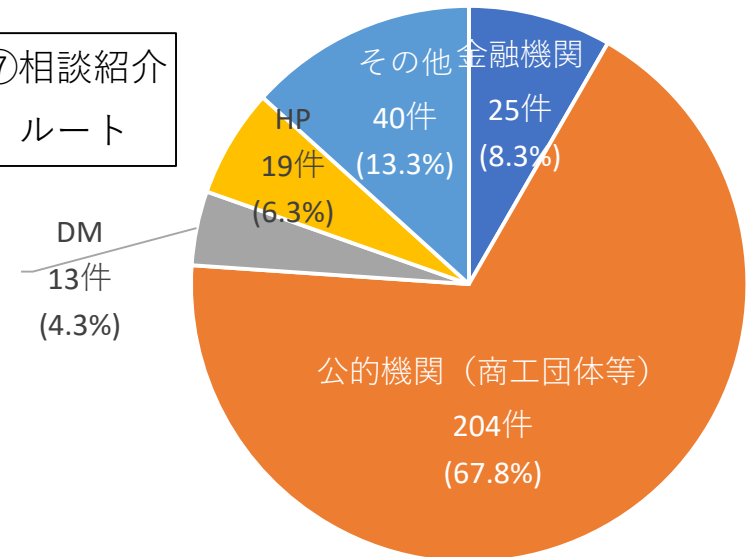

⑦相談紹介
ルート

相談紹介ルートでは、公的機関が204件(67.8%)と最も多く、次いで金融機関が25件(8.3%)となっている。