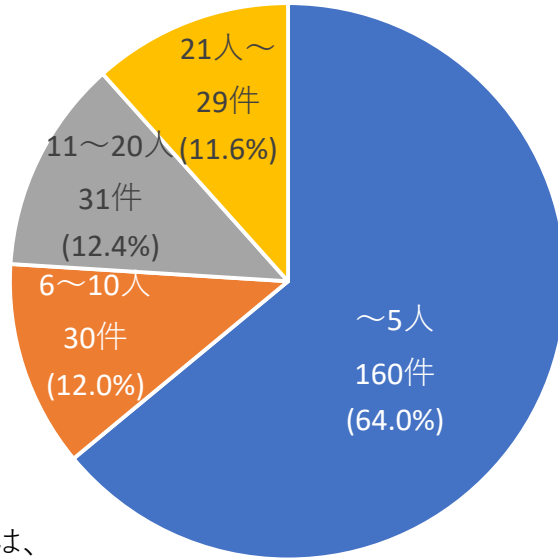

令和6年度各事業の実績（10月末時点）

岐阜県事業承継・引継ぎ支援センター

新規相談件数	令和6年度実績（10月末）	令和5年度実績（10月末）	増減	令和6年度年間目標件数
第三者承継（譲渡）	104件	108件	△4件	179件
〃（譲受）	69件	79件	△10件	—
親族内承継	117件	100件	17件	159件
その他	11件	17件	△6件	—
合計	301件	304件	△3件	—
成約・完了件数	令和6年度実績（10月末）	令和5年度実績（10月末）	増減	令和6年度年間目標件数
第三者承継（成約）	26件	39件	△13件	40件
親族内承継（完了）	20件	12件	8件	30件
合計	46件	51件	△5件	70件
事業承継診断	令和6年度実績（9月末）	令和5年度実績（9月末）	増減	令和6年度年間目標件数
診断件数（公庫を含む）	3,557件	3,966件	△409件	3,829件
構成機関から取り次ぎを受け エリアCOが対応した相談件数	令和6年度実績（10月末）	令和5年度実績（10月末）	増減	令和6年度年間目標件数
相談件数	185件	162件	23件	222件

令和6年度 新規相談件数 301件の状況（10月末時点）

①相談種別

相談種別では、第三者譲渡が104件(34.6%)、第三者譲受69件(22.9%)、親族内が117件(38.9%)となっている。

②業種

業種では、サービス業が70件(23.3%)と最も多く、次いで、製造業が69件(22.9%)となっている。

③売上規模

※売上規模不明
77件を除く(224件)

売上規模では、3000万円以下が102件(45.5%)、3000万~1億円以下が54件(24.1%)で、1億円以下で69.6%を占めている。

④従業員数
※従業員数不明
51件を除く
(250件)

従業員数では、
5人以下が160件(64.0%)、6人~10人が30件(12%)となっており、10人以下で76%を占めている。

⑤相談者の年齢
※年齢不明
13件を除く
(288件)

相談者の年齢では、
70代が84件(29.2%)と最も多く、次いで60代が60件(20.8%)となっており、60代以上で66.3%を占めている。

⑥地域別

地域別では、岐阜地域が81件(26.9%)と最も多く、次いで中濃地域60件(19.9%)となっている。