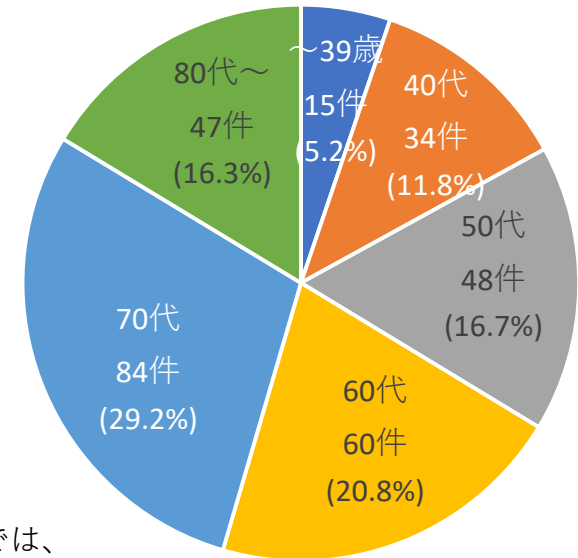

令和6年度各事業の実績（10月末時点）

岐阜県事業承継・引継ぎ支援センター

新規相談件数	令和6年度実績（10月末）	令和5年度実績（10月末）	増減	令和6年度年間目標件数
第三者承継（譲渡）	104件	108件	△4件	179件
〃（譲受）	69件	79件	△10件	—
親族内承継	117件	100件	17件	159件
その他	11件	17件	△6件	—
合計	301件	304件	△3件	—
成約・完了件数	令和6年度実績（10月末）	令和5年度実績（10月末）	増減	令和6年度年間目標件数
第三者承継（成約）	26件	39件	△13件	40件
親族内承継（完了）	20件	12件	8件	30件
合計	46件	51件	△5件	70件
事業承継診断	令和6年度実績（9月末）	令和5年度実績（9月末）	増減	令和6年度年間目標件数
診断件数（公庫を含む）	3,557件	3,966件	△409件	3,829件
構成機関から取り次ぎを受け エリアCOが対応した相談件数	令和6年度実績（10月末）	令和5年度実績（10月末）	増減	令和6年度年間目標件数
相談件数	185件	162件	23件	222件

令和6年度 新規相談件数 301件の状況（10月末時点）

①相談種別

相談種別では、第三者譲渡が104件(34.6%)、第三者譲受69件(22.9%)、親族内が117件(38.9%)となっている。

②業種

業種では、サービス業が70件(23.3%)と最も多く、次いで、製造業が69件(22.9%)となっている。

③売上規模

※売上規模不明
77件を除く(224件)

売上規模では、3000万円以下が102件(45.5%)、3000万~1億円以下が54件(24.1%)で、1億円以下で69.6%を占めている。

④従業員数
※従業員数不明
51件を除く
(250件)

従業員数では、
5人以下が160件(64.0%)、6人~10人が30件(12%)となっており、10人以下で76%を占めている。

⑤相談者の年齢
※年齢不明
13件を除く
(288件)

相談者の年齢では、
70代が84件(29.2%)と最も多く、次いで60代が60件(20.8%)となっており、60代以上で66.3%を占めている。

⑥地域別

地域別では、岐阜地域が81件(26.9%)と最も多く、次いで中濃地域60件(19.9%)となっている。