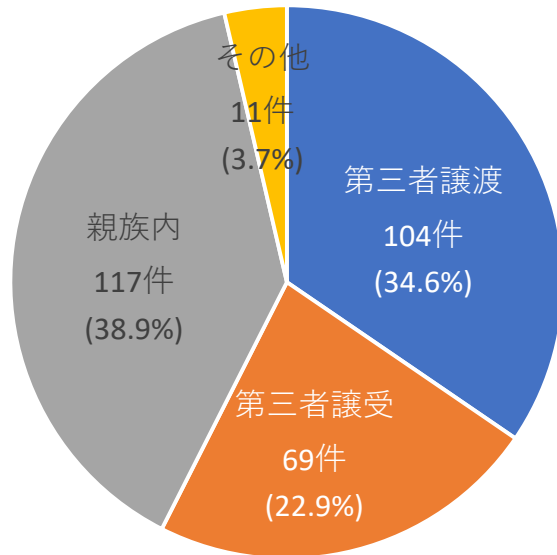

令和6年度各事業の実績（10月末時点）

岐阜県事業承継・引継ぎ支援センター

新規相談件数	令和6年度実績（10月末）	令和5年度実績（10月末）	増減	令和6年度年間目標件数
第三者承継（譲渡）	104件	108件	△4件	179件
〃（譲受）	69件	79件	△10件	—
親族内承継	117件	100件	17件	159件
その他	11件	17件	△6件	—
合計	301件	304件	△3件	—
成約・完了件数	令和6年度実績（10月末）	令和5年度実績（10月末）	増減	令和6年度年間目標件数
第三者承継（成約）	26件	39件	△13件	40件
親族内承継（完了）	20件	12件	8件	30件
合計	46件	51件	△5件	70件
事業承継診断	令和6年度実績（9月末）	令和5年度実績（9月末）	増減	令和6年度年間目標件数
診断件数（公庫を含む）	3,557件	3,966件	△409件	3,829件
構成機関から取り次ぎを受け エリアCOが対応した相談件数	令和6年度実績（10月末）	令和5年度実績（10月末）	増減	令和6年度年間目標件数
相談件数	185件	162件	23件	222件

令和6年度 新規相談件数 301件の状況（10月末時点）

①相談種別

相談種別では、第三者譲渡が104件(34.6%)、第三者譲受69件(22.9%)、親族内が117件(38.9%)となっている。

②業種

業種では、サービス業が70件(23.3%)と最も多く、次いで、製造業が69件(22.9%)となっている。

③売上規模

※売上規模不明
77件を除く(224件)

売上規模では、3000万円以下が102件(45.5%)、3000万~1億円以下が54件(24.1%)で、1億円以下で69.6%を占めている。

④従業員数
※従業員数不明
51件を除く
(250件)

従業員数では、
5人以下が160件(64.0%)、6人~10人が30件(12%)となっており、10人以下で76%を占めている。

⑤相談者の年齢
※年齢不明
13件を除く
(288件)

相談者の年齢では、
70代が84件(29.2%)と最も多く、次いで60代が60件(20.8%)となっており、60代以上で66.3%を占めている。

⑥地域別

地域別では、岐阜地域が81件(26.9%)と最も多く、次いで中濃地域60件(19.9%)となっている。